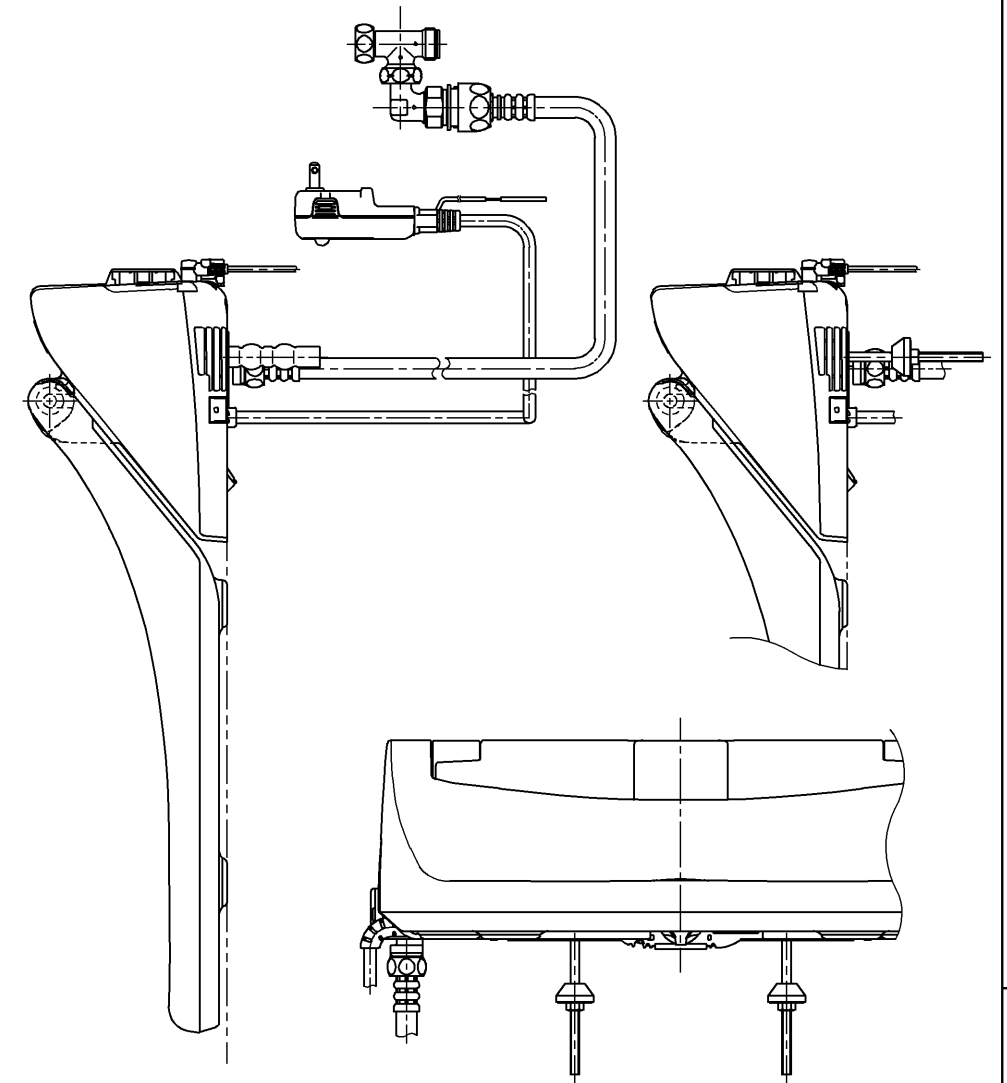

生産中止図面

2009/02

他社製便器  
取付穴深さ35mmから80mmまでの場合

ねじ長 φ4×30(3本)

他社製便器  
取付穴深さ35mmまでの場合

<特殊内容>

- 1. 便ふたなし品
- 2. 本体着脱部を金属製にしたもの

\*定格：AC100V-1282W 50/60Hz

<b>TOTO</b>		単位 mm	名称
製図 山本純	検図 井江 手 上	日付 07-04-23	洗淨乾燥脱臭暖房便座
備考			品番 TCF4350ADV86R
			図番 TCF4350ADV86_A0103