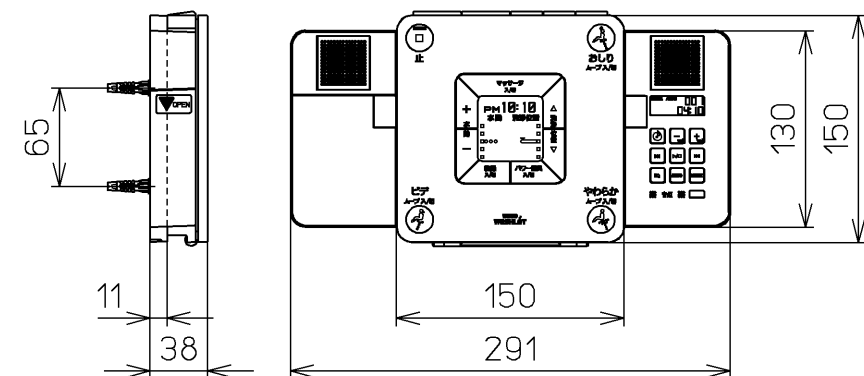

生産中止図面

2009/02

他社製便器  
取付穴深さ35mmから80mmまでの場合

ねじ長 φ4×30(3本)

他社製便器  
取付穴深さ35mmまでの場合

<特殊内容>

- 1. 便ふたなし品
- 2. 本体着脱部を金属製にしたもの

\*定格：AC100V-1282W 50/60Hz

<b>TOTO</b>		単位 mm	名称
製図 山本純	検図 井江 手 上	日付 07-04-23	洗淨乾燥脱臭暖房便座
備考			品番 TCF4350ADV86R
			図番 TCF4350ADV86_A0103