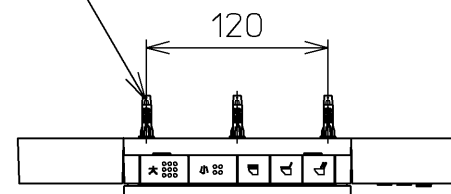

生産中止図面

2009/02

他社製便器  
取付穴深さ35mmから80mmまでの場合

ねじ長 φ4×30(3本)

他社製便器  
取付穴深さ35mmまでの場合

<特殊内容>

- 1. 便ふたなし品
- 2. 本体着脱部を金属製にしたもの

\*定格：AC100V-1282W 50/60Hz

<b>TOTO</b>		単位 mm	名称
製図 山本純	検図 井江 手 上	日付 07-04-23	洗淨乾燥脱臭暖房便座
備考			品番 TCF4350ADV86R
			図番 TCF4350ADV86_A0103