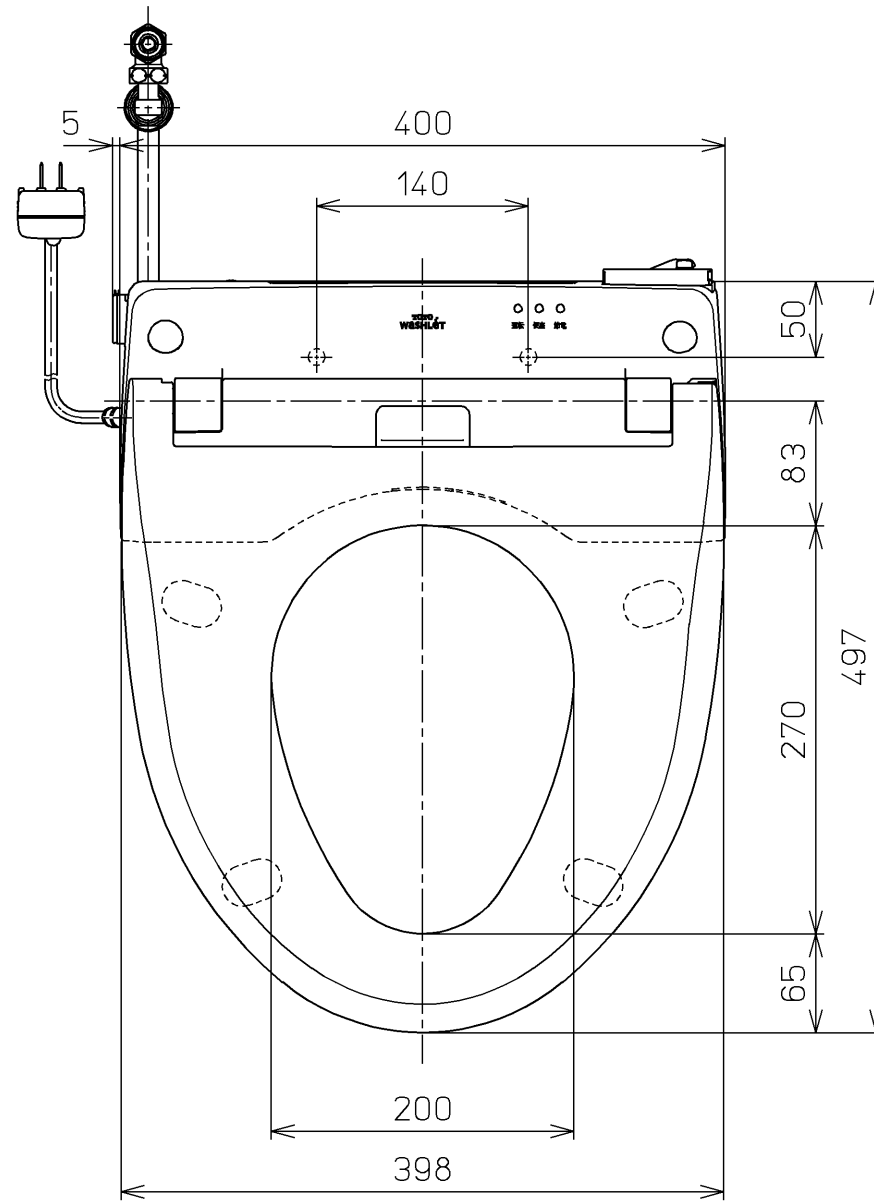

生産中止図面

2009/02

他社製便器  
取付穴深さ35mmから80mmまでの場合

ねじ長 φ4×30(3本)

他社製便器  
取付穴深さ35mmまでの場合

<特殊内容>

- 1. 便ふたなし品
- 2. 本体着脱部を金属製にしたもの

\*定格：AC100V-1282W 50/60Hz

<b>TOTO</b>		単位 mm	名称
製図 山本純	検図 井江 手 上	日付 07-04-23	洗淨乾燥脱臭暖房便座
備考			品番 TCF4350ADV86R
			図番 TCF4350ADV86_A0103