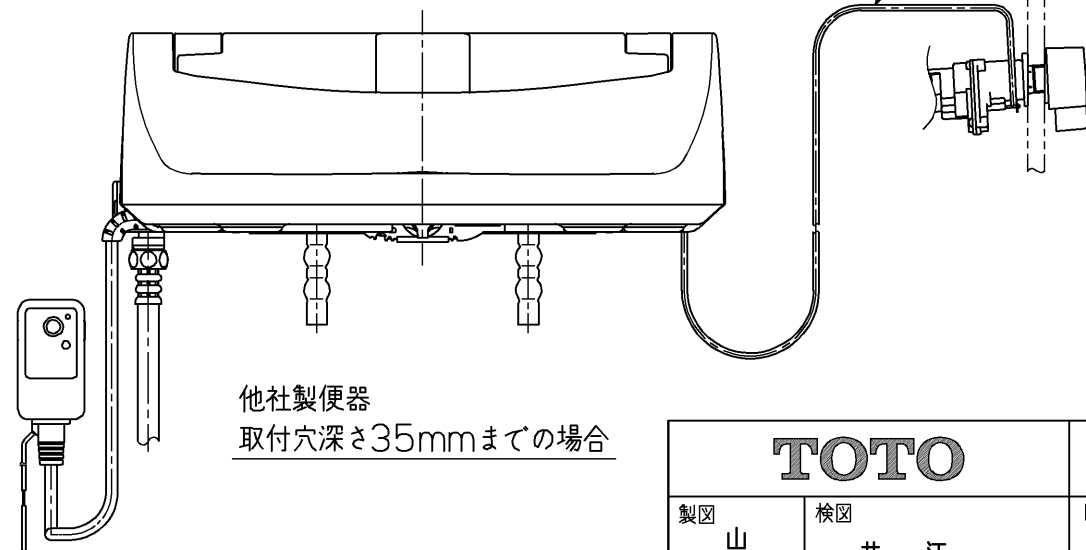

生産中止図面

2009/02

他社製便器  
取付穴深さ35mmから80mmまでの場合

ねじ長 φ4×30(3本)

他社製便器  
取付穴深さ35mmまでの場合

<特殊内容>

- 1. 便ふたなし品
- 2. 本体着脱部を金属製にしたもの

\*定格：AC100V-1282W 50/60Hz

<b>TOTO</b>		単位 mm	名称
製図 山本純	検図 井江 手 上	日付 07-04-23	洗淨乾燥脱臭暖房便座
備考			品番 TCF4350ADV86R
			図番 TCF4350ADV86_A0103