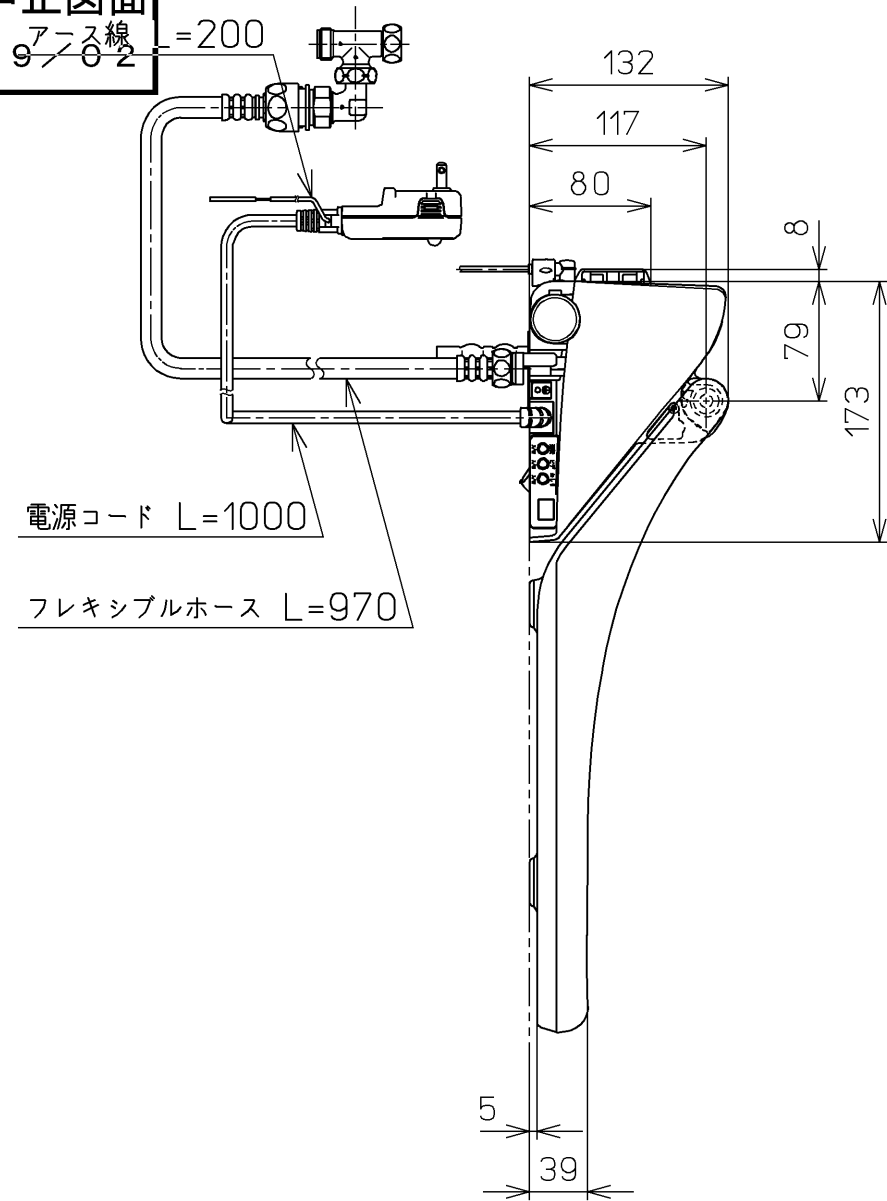

生産中止図面

2009/02

他社製便器  
取付穴深さ35mmから80mmまでの場合

ねじ長 φ4×30(3本)

他社製便器  
取付穴深さ35mmまでの場合

<特殊内容>

- 1. 便ふたなし品
- 2. 本体着脱部を金属製にしたもの

\*定格：AC100V-1282W 50/60Hz

<b>TOTO</b>		単位 mm	名称
製図 山本純	検図 井江 手 上	日付 07-04-23	洗淨乾燥脱臭暖房便座
備考			品番 TCF4350ADV86R
			図番 TCF4350ADV86_A0103